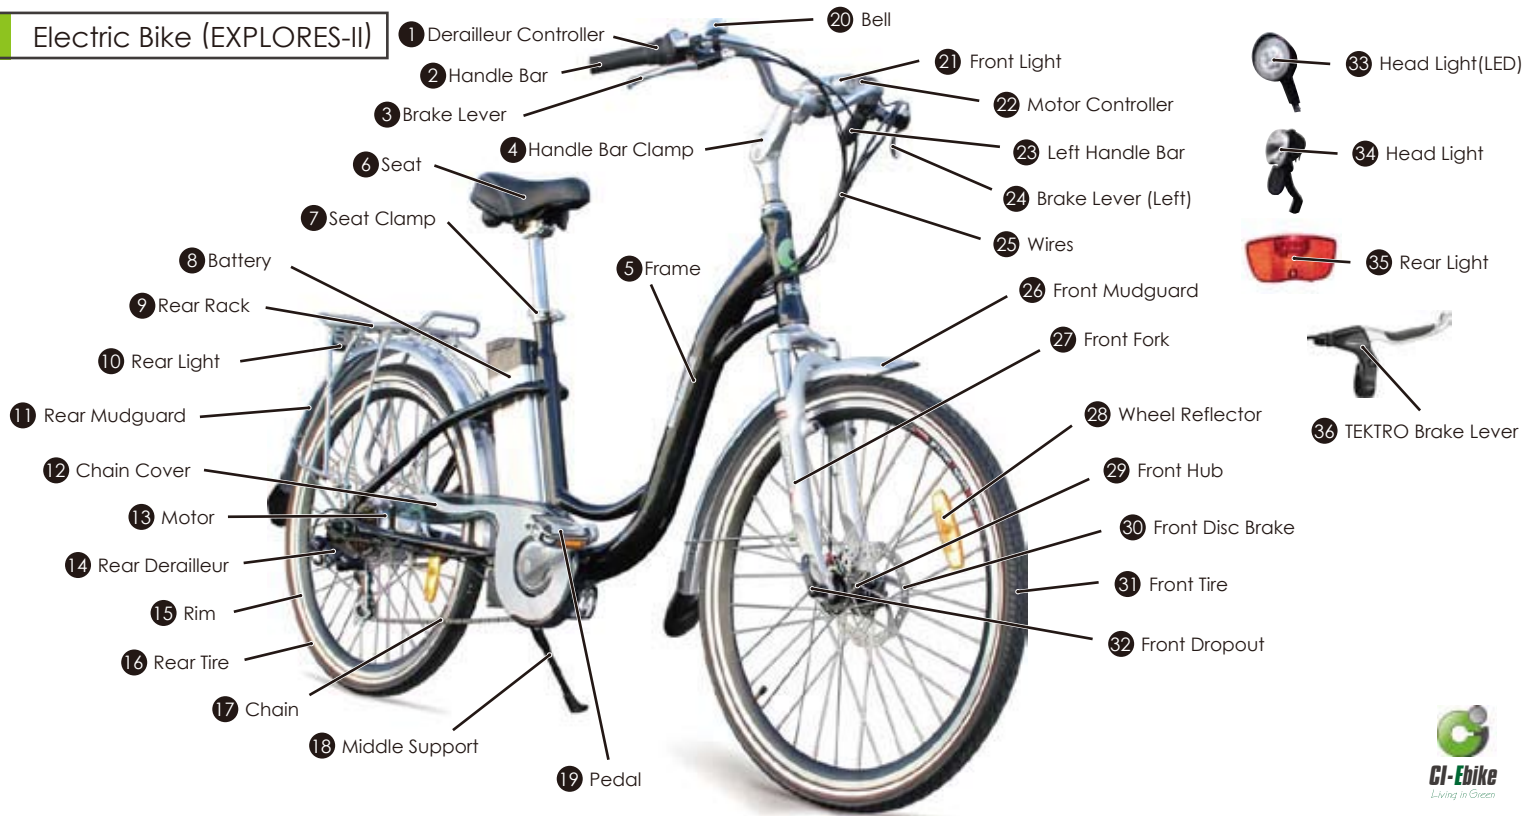

Parts Graphic Solution

Electric Bike (EXPLORES-II)

Parts Name	Price/Unit	Parts Name	Price/Unit
1. Derailleur Controller	€ 18.00	17. Chain	€ 15.00
2. Handle Bar	€ 10.00	18. Middle Support	€ 18.00
3. Brake Lever	€ 18.00	19. Pedal	€ 15.00
4. Handle Bar Clamp	€ 35.00	20. Bell	€ 5.00
5. Frame	€ 199.00	21. Front Light	€ 10.00
6. Seat	€ 38.00	22. Motor Controller	€ 38.00
7. Seat Clamp	€ 5.00	23. Left Handle Bar	€ 10.00
8. Battery	€ 399.00 (11A) , € 499.00 (16A)	24. Brake Lever (Left)	€ 18.00
9. Rear Rack	€ 29.00	25. Wires	€ 15.00
10. Rear Light	€ 18.00	26. Front Mudguard	€ 25.00
11. Rear Mudguard	€ 25.00	27. Front Fork	€ 128.00
12. Chain Cover	€ 28.00	28. Wheel Reflector	€ 2.00
13. Motor	€ 188.00	29. Front Hub	€ 38.00
14. Rear Derailleur	€ 25.00	30. Front Disc Brake	€ 35.00
15. Rim	€ 45.00	31. Front Tire	€ 28.00
16. Rear Tire	€ 28.00	32. Front Dropout	€ 18.00

* Not Listed In Graphic Soulation

Parts Name	Price/Unit	Parts Name	Price/Unit
33. Head Light (LED)	€ 25.00	38. Controller*	€ 78.00
33. Head Light	€ 35.00	39. BB Middle Axle*	€ 38.00
34. Rear Light	15.00 (Bulb), € 18.00 (LED)	40. Inner Tube*	€ 15.00
35. TEKTRO Brake Lever	€ 28.00	41. Battery Lock*	€ 38.00
36. Battery Stand*	€ 18.00	42. Charger*	€ 78.00
37. Battery Casing*	€ 18.00		