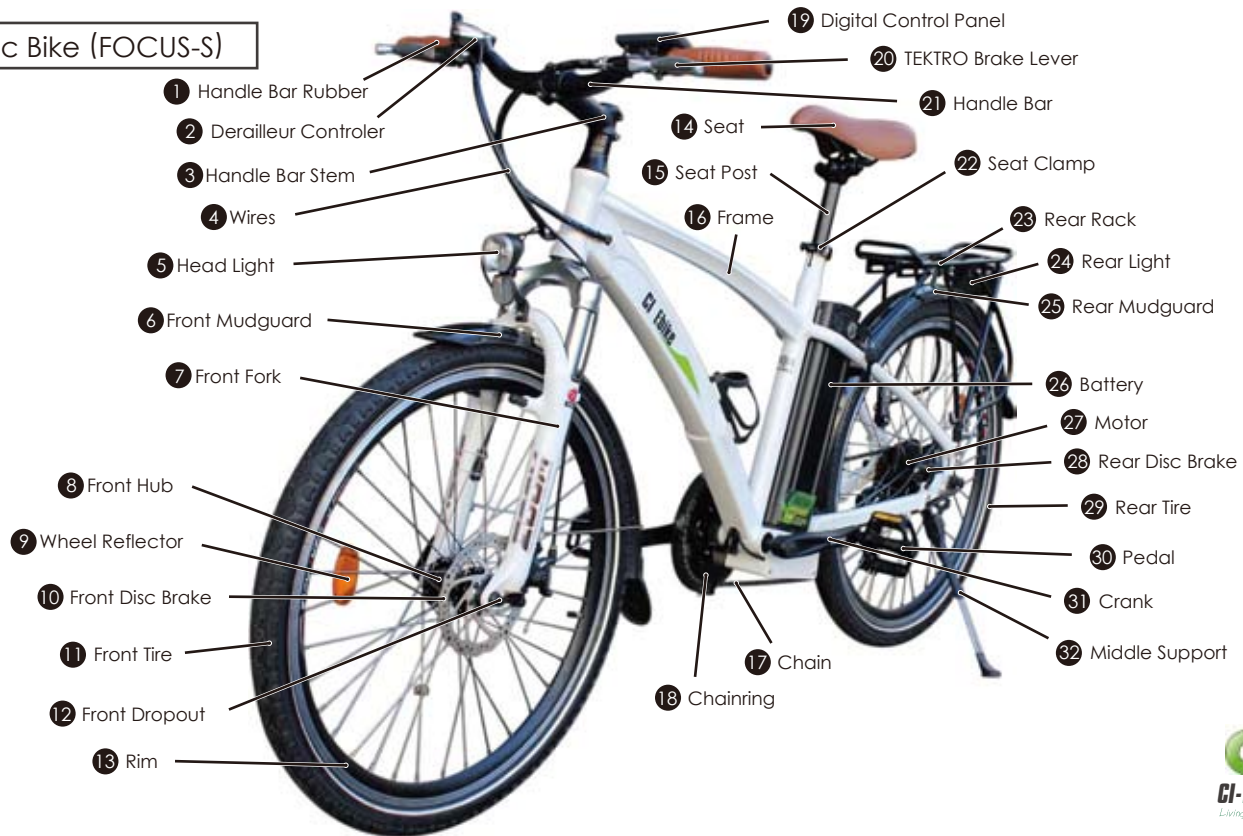

# Parts Graphic Solution

## Electric Bike (FOCUS-S)

Parts Name	Price/Unit	Parts Name	Price/Unit
1. Handle Bar Rubber	€ 10.00	17. Chain	€ 18.00
2. Derailleur Controler	€ 18.00	18. Chainering	€ 35.00
3. Handle Bar Stem	€ 35.00	19. Digital Control Panel	€ 99.00
4. Wires	€ 15.00	20. TEKTRÖ Brake Lever	€ 28.00
5. Head Light	€ 35.00	21. Handle Bar	€ 25.00
6. Front Mudguard	€ 25.00	22. Seat Clamp	€ 5.00
7. Front Fork	€ 128.00	23. Rear Rack	€ 29.00
8. Front Hub	€ 38.00	24. Rear Light	€ 18.00
9. Wheel Reflector	€ 2.00	25. Rear Mudguard	€ 25.00
10. Front Disc Brake	€ 35.00	26. Battery	€ 499.00 (16A)
11. Front Tire	€ 28.00	27. Motor	€ 199.00
12. Front Dropout	€ 18.00	28. Rear Disc Brake	€ 35.00
13. Rim	€ 45.00	29. Rear Tire	€ 28.00
14. Seat	€ 38.00	30. Pedal	€ 18.00
15. Seat Post	€ 25.00	31. Crank	€ 18.00
16. Frame	€ 199.00	32. Middle Support	€ 18.00

\* Not Listed In Graphic Soutation

Parts Name	Price/Unit	Parts Name	Price/Unit
33. Rear Derailleur*	€ 35.00	39. Spoke*	€ 2.00
34. BB Middle Axle*	€ 38.00	40. Battery Casing*	€ 18.00
35. Inner Tube*	€ 15.00	41. Battery Stand*	€ 18.00
36. Charger*	€ 78.00	42. Chain Cover*	€ 28.00
37. Battery Lock*	€ 38.00	43. Meter Sensor*	€ 28.00
38. Controller*	€ 78.00		