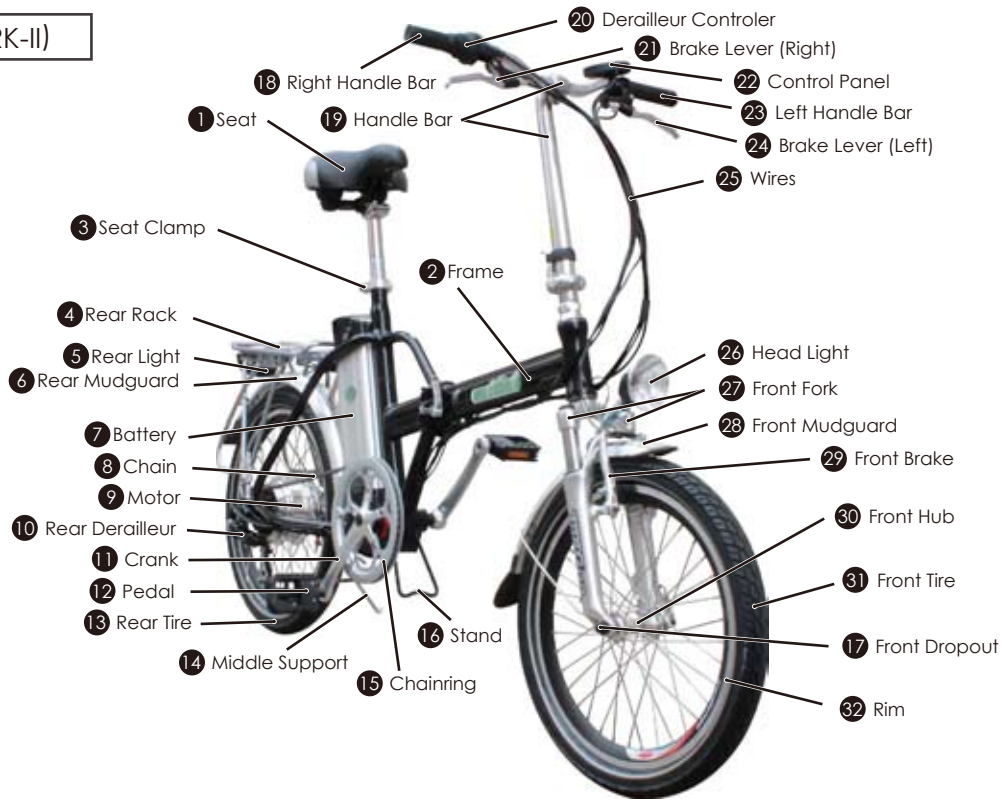

Parts Graphic Solution

Electric Bike (SPARK-II)

Parts Name	Price/Unit	Parts Name	Price/Unit
1. Seat	€ 38.00	17. Front Dropout	€ 18.00
2. Frame	€ 199.00	18. Right Handle Bar	€ 10.00
3. Seat Clamp	€ 5.00	19. Handle Bar	€ 25.00
4. Rear Rack	€ 29.00	20. Derailleur Controller	€ 25.00
5. Rear Light	€ 15.00 (Bulb), € 18.00 (LED)	21. Brake Lever (Right)	€ 18.00
6. Rear Mudguard	€ 25.00	22. Control Panel	€ 18.00
7. Battery	€ 399.00 (11A), € 499.00 (16A)	23. Left Handle Bar	€ 10.00
8. Chain	€ 15.00	24. Brake Lever (Left)	€ 18.00
9. Motor	€ 188.00	25. Wires	€ 15.00
10. Rear Derailleur	€ 35.00	26. Head Light	€ 18.00 (Bulb), € 35.00 (LED)
11. Crank	€ 28.00	27. Front Fork	€ 88.00
12. Pedal	€ 15.00	28. Front Mudguard	€ 25.00
13. Rear Tire	€ 28.00	29. Front Brake	€ 25.00
14. Middle Support	€ 18.00	30. Front Hub	€ 38.00
15. Chainring	€ 28.00	31. Front Tire	€ 28.00
16. Stand	€ 15.00	32. Rim	€ 45.00

* Not Listed In Graphic Soutation

Parts Name	Price/Unit	Parts Name	Price/Unit
33. Charger*	€ 78.00	38. Controller*	€ 78.00
34. Inner Tube*	€ 15.00	39. Spoke*	€ 2.00
35. BB Middle Axle*	€ 38.00	40. Battery Casing*	€ 18.00
36. Lights Switcher*	€ 18.00	41. Battery Stand*	€ 35.00
37. Battery Lock*	€ 38.00		